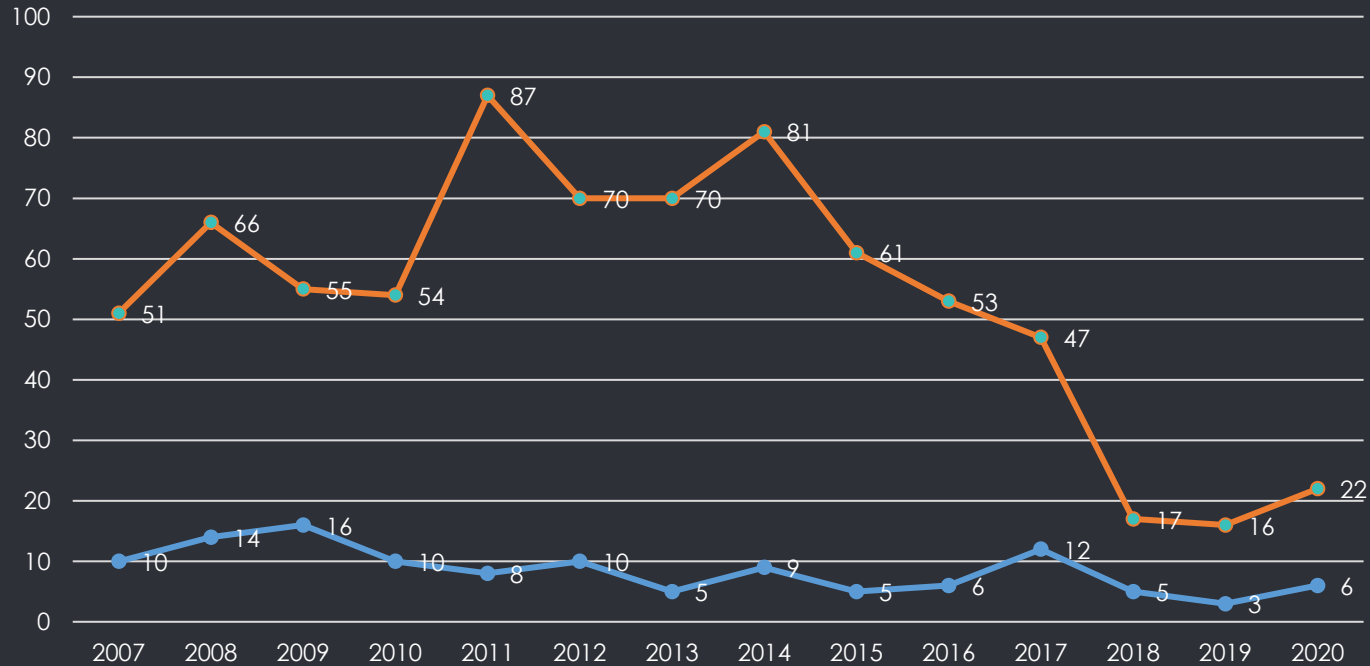

Ελληνικά έργα σε εξέλιξη

Υποπρόγραμμα	Αριθμός έργων	Συνολικός προϋπολογισμός
Ολοκληρωμένα	3	47.123.458
Περιβάλλον και Αποδοτικότητα Πόρων	12	30.368.880
Κλιματική Δράση	12	35.749.548
Φύση και Βιοποικιλότητα	9	19,300,971
Περιβαλλοντική Διακυβέρνηση και πληροφόρηση	4	6.037.506
Οικοδόμηση Δυναμικού	1	1.304.708
Σύνολο	41	123.300.260

Ποσοστό επιτυχίας των ελληνικών έργων LIFE για τα έτη 2007-2020

Αριθμός ελληνικών προτάσεων σε σχέση με τον αριθμό ελληνικών έργων LIFE για τα έτη 2007-2020

Το LIFE 2021 – 2027

Περιβάλλον (πεδίο)

- Κυκλική οικονομία και ποιότητα ζωής
- Φύση και Βιοποικιλότητα