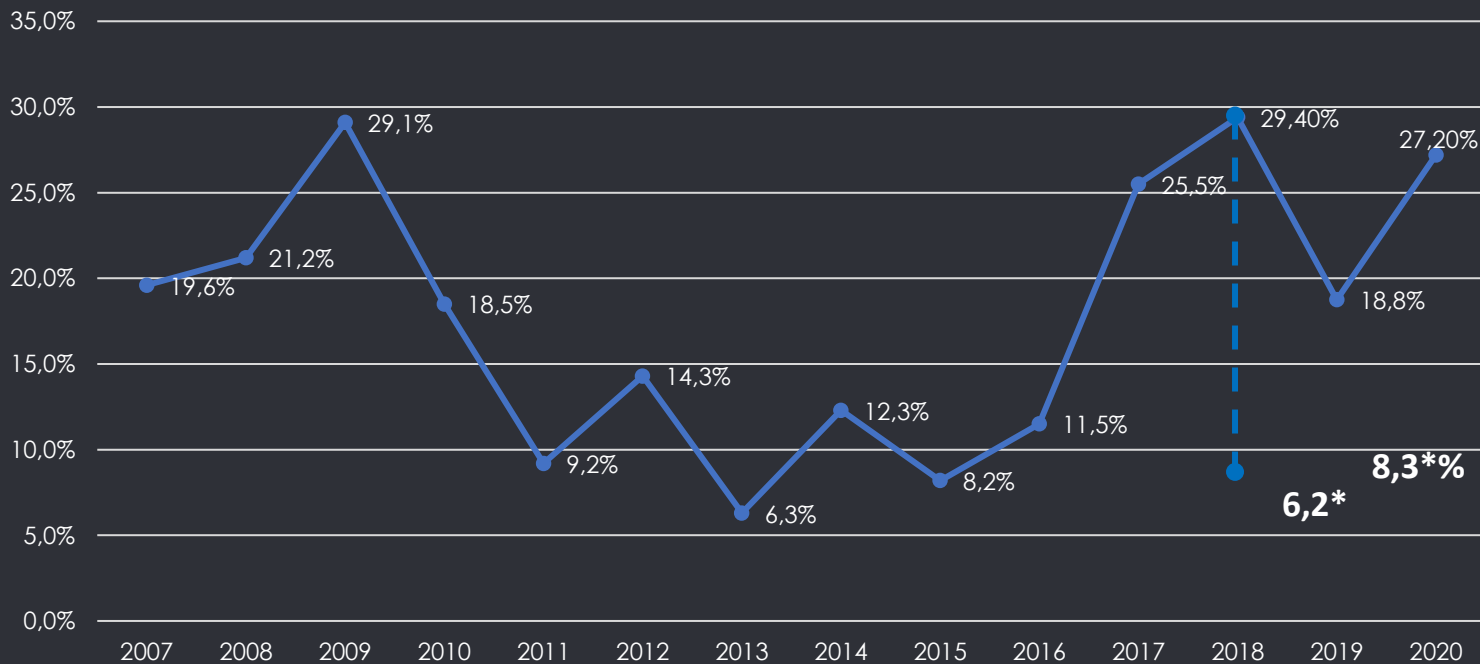

Ποσοστό επιτυχίας των ελληνικών έργων LIFE για τα έτη 2007-2020