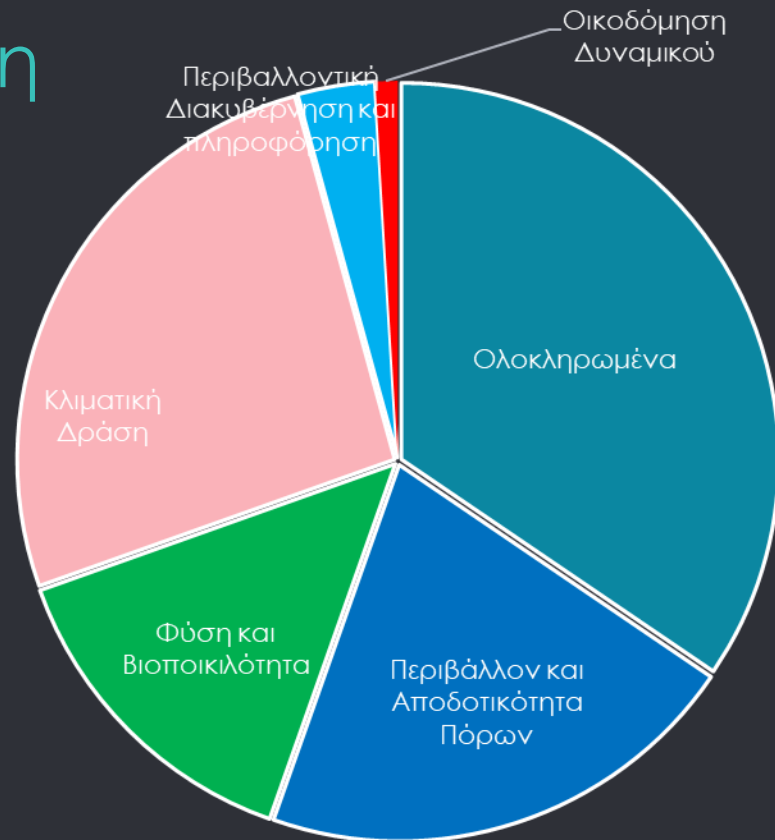

Ελληνικά έργα σε εξέλιξη

Υποπρόγραμμα	Αριθμός έργων	Συνολικός προϋπολογισμός
Ολοκληρωμένα	3	47.123.458
Περιβάλλον και Αποδοτικότητα Πόρων	12	30.368.880
Κλιματική Δράση	12	35.749.548
Φύση και Βιοποικιλότητα	9	19,300,971
Περιβαλλοντική Διακυβέρνηση και πληροφόρηση	4	6.037.506
Οικοδόμηση Δυναμικού	1	1.304.708
Σύνολο	41	123.300.260